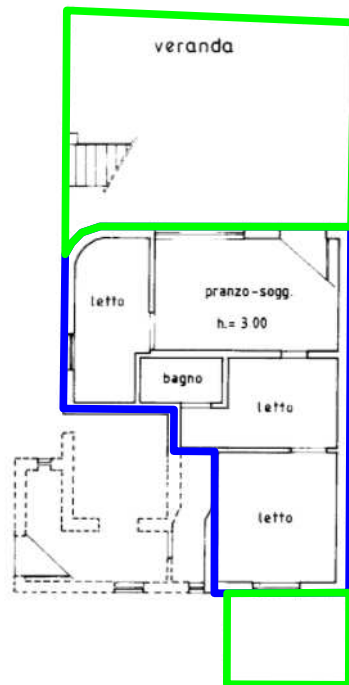

Piano Terra

proprietà LEONE Francesco

A/3

ORIENTAMENTO

SCALA DI 1:100

Viale delle Sirene

proprietà LEC

A13

ORIENTAMENTO

SCALA DI 1:100

Viale delle Sirene

RISERVATO PER LE ANNOTAZIONI D'UFFICIO

Compilato dal Geom. Domenico
Lanzetta
(Firma, nome e cognome del tecnico)
 Iscritto all'Albo dei Geometri
 della Provincia di Castro
 DATA 10/07/20
 Firma: [Signature]

PIANO PRIMO

proprietà LEONE Francesco

A/3

ORIENTAMENTO

lungomare

PIANO PRIMO

proprietà LEONE Francesco

A/B