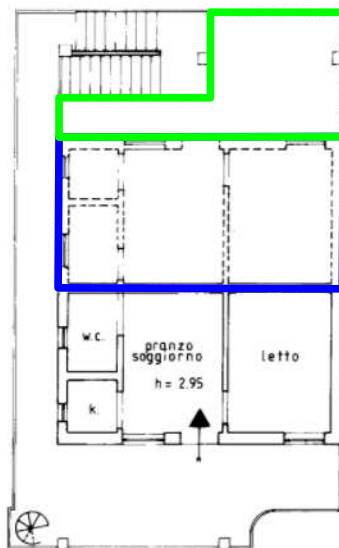

Piano Terra

proprietà LEONE Francesco

A/3

ORIENTAMENTO

SCALA DI 1:100

Viale delle Sirene

proprietà LEC

A13

ORIENTAMENTO

SCALA DI 1:100

Viale delle Sirene

RISERVATO PER LE ANNOTAZIONI D'UFFICIO

Compilato dal Geom. Domenico
Lanzetta
(Firma, nome e cognome del tecnico)
 Iscritto all'Albo dei Geometri
 della Provincia di Castro
 DATA 10/07/20
 Firma: [Signature]

PIANO PRIMO

proprietà LEONE Francesco

A/3

ORIENTAMENTO

lungomare

PIANO PRIMO

proprietà LEONE Francesco

A/B